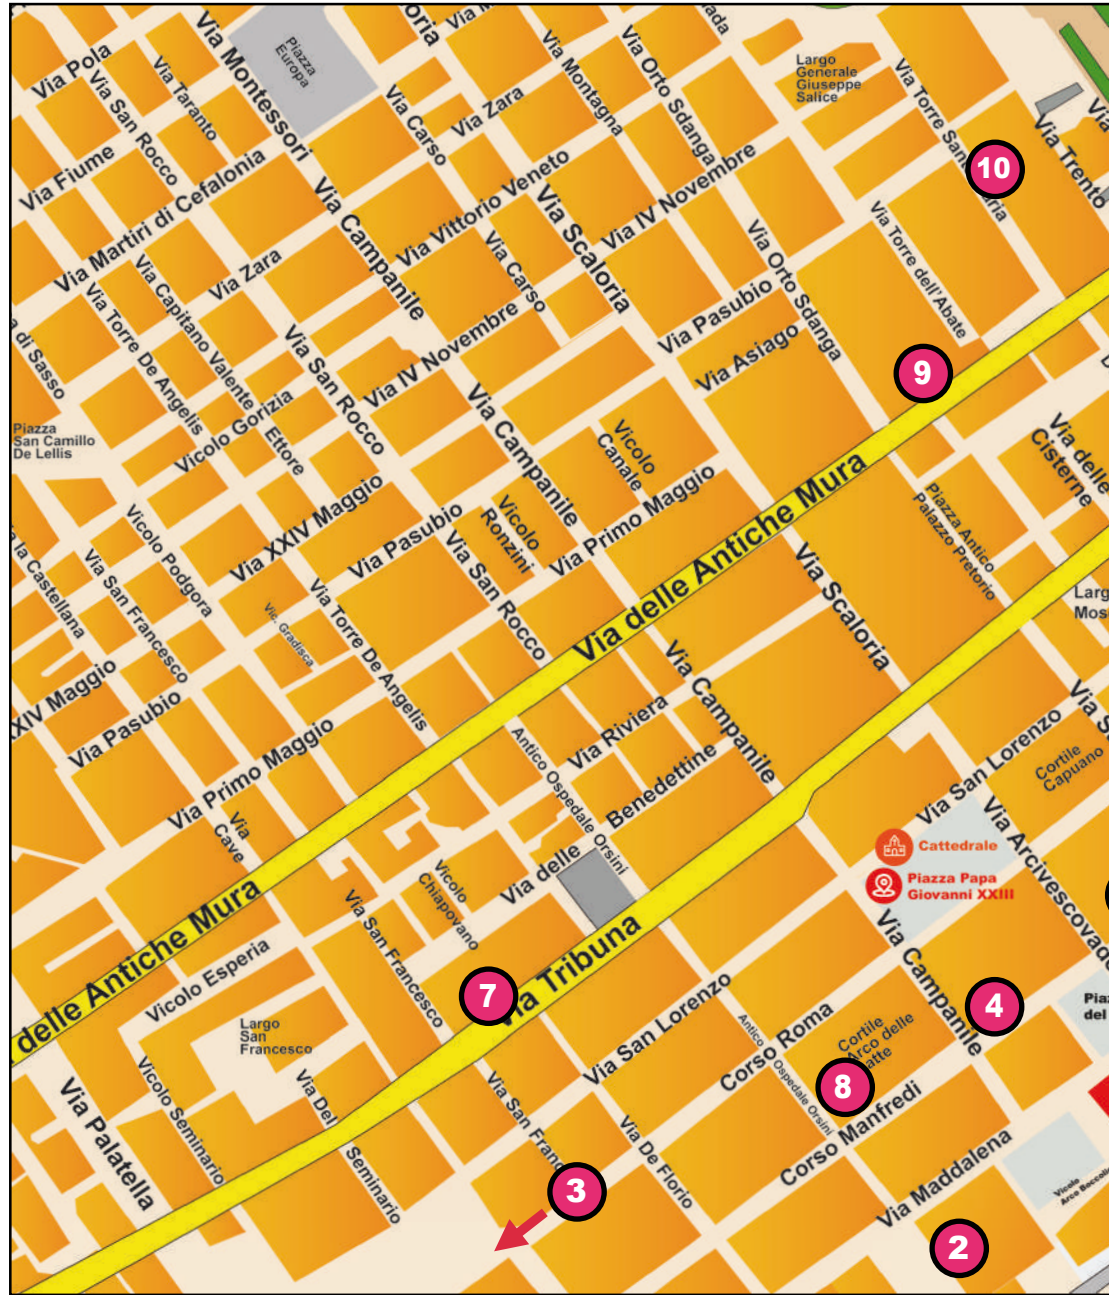

4

Miluna

SWAROVSKI

LIU-JO

PARADISO
gioielli

PANDORA

EMPORIO ARMANI

GUCCI

CITIZEN

CESARE PACIOTTI

Corso Manfredi, 162/164 - Manfredonia
Tel. 0884 522367

PARADISO
LUXURY

Corso Manfredi, 196
Manfredonia (Fg)
Tel. 0884 582524
www.paradisoluxury.com

Milano - Munich
Frosinone - Manfredonia

Laboratorio Gemmologico HRD Anversa
Laboratorio Alta Orologeria